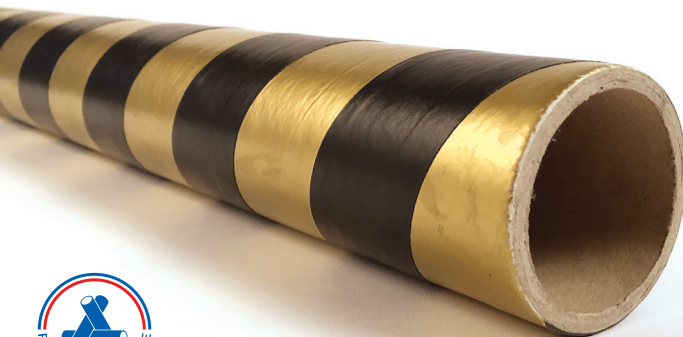

LE MAT PUBLICITÉ SUR LIEUX DE VENTE (PLV)

UNE INCROYABLE PERSONNALITÉ ET QUEL CHOIX !

POUR DES PLV ROBUSTES AU MEILLEUR RAPPORT QUALITÉ/PRIX

DES MÂTS CARTON DE 1.75 MM À 10 MM
D'ÉPAISSEUR...

- Couleur kraft carton ou blanc, notre mât s'adapte à tous vos besoins. Il peut être personnalisé par des papiers colorés, texturés ou par des motifs cuir, tissus, bois, etc.
- Perforations, fentes, agrafages, etc.
- Rapidité de service et de production répondent à vos exigences.
- Mât bi-couleur ou uni
- Avec ou sans impression
- Montage facile
- Excellent rapport qualité / prix

APPLICATIONS

- stand
- tête de gondole
- support de publicité

NOS COULEURS STANDARD

POUR DES TUBES COLORÉS

Le carton contribue à la **protection de l'environnement** et participe à l'**économie durable**.

CONTACT

01 69 46 00 66
contact@tupack-groupe.com
www.tupack-groupe.com